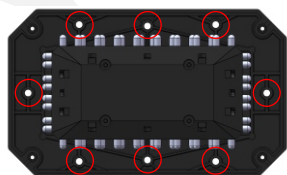

MANUAL DO USUÁRIO

CÚPULA 84 LEDS

Imagem ilustrativa

CARACTERÍSTICA GERAIS - CÚPULA

- Alimentação (conforme pedido)
12 VCC ou 24 VCC.
- Tecla interna para seleção de efeitos.
- Estrutura plástica.
- Tratamento contra UV.
- Faixa de Temperatura de Operação
Entre 0°C à 60°C.
- Consumo: 12VCC - 0,6A
24VCC - 0,7A

- Fixação: Parafuso ou Plug-Imã

OBS: Para fixação por parafuso
retira-se a lente e furar nos locais
indicados (dois parafuso são
suficientes).

- Cores: Âmbar
Vermelho
Verde
Azul
Transparente
Bicolor

DIMENSÕES

- Alimentação (conforme pedido)
12 VCC ou 24 VCC.
- Tecla interna para seleção de efeitos.
- Estrutura plástica.
- Tratamento contra UV.
- Faixa de Temperatura de Operação
Entre 0°C à 60°C.
- Consumo: 12VCC - 0,6A
24VCC - 0,7A