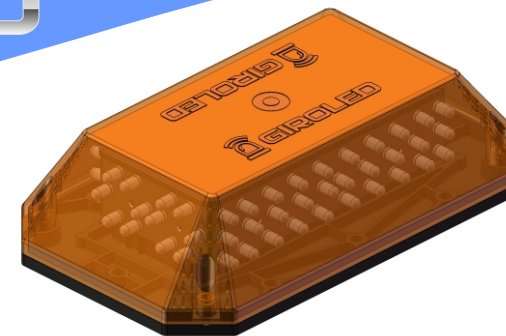

MANUAL DO USUÁRIO

CÚPULA 84 LEDS

Imagem ilustrativa

CARACTERÍSTICA GERAIS - CÚPULA

- Alimentação (conforme pedido)
  12 VCC ou 24 VCC.
- Tecla interna para seleção de efeitos.
- Estrutura plástica.
- Tratamento contra UV.
- Faixa de Temperatura de Operação
  Entre 0°C à 60°C.
- Consumo: 12VCC - 0,6A
  24VCC - 0,7A

- Fixação: Parafuso ou Plug-Imã

OBS: Para fixação por parafuso
retira-se a lente e furar nos locais
indicados (dois parafuso são
suficientes).

- Cores: Âmbar
Vermelho
Verde
Azul
Transparente
Bicolor