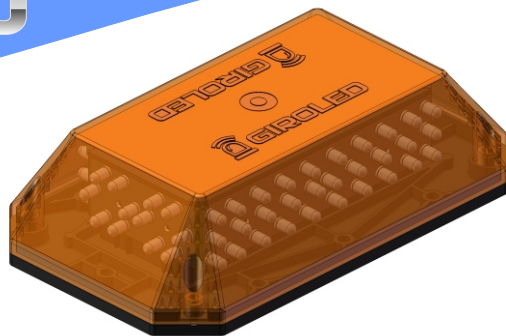

MANUAL DO USUÁRIO

CÚPULA 84 LEDS

Imagem ilustrativa

CARACTERÍSTICA GERAIS - CÚPULA

- Alimentação (conforme pedido)
12 VCC ou 24 VCC.
- Tecla interna para seleção de efeitos.
- Estrutura plástica.
- Tratamento contra UV.
- Faixa de Temperatura de Operação
Entre 0°C à 60°C.
- Consumo: 12VCC - 0,6A
24VCC - 0,7A

- Fixação: Parafuso ou Plug-Imã

OBS: Para fixação por parafuso
retira-se a lente e furar nos locais
indicados (dois parafuso são
suficientes).

- Cores: Âmbar
Vermelho
Verde
Azul
Transparente
Bicolor

DIMENSÕES

- Alimentação (conforme pedido)
12 VCC ou 24 VCC.
- Tecla interna para seleção de efeitos.
- Estrutura plástica.
- Tratamento contra UV.
- Faixa de Temperatura de Operação
Entre 0°C à 60°C.
- Consumo: 12VCC - 0,6A
24VCC - 0,7A