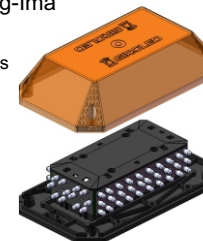

CARACTERÍSTICA GERAIS - CÚPULA

- Alimentação (conforme pedido)
  12 VCC ou 24 VCC.
- Tecla interna para seleção de efeitos.
- Estrutura plástica.
- Tratamento contra UV.
- Faixa de Temperatura de Operação
  Entre 0°C à 60°C.
- Consumo: 12VCC - 0,6A
  24VCC - 0,7A

- Fixação: Parafuso ou Plug-Imã

OBS: Para fixação por parafuso
retira-se a lente e furar nos locais
indicados (dois parafuso são
suficientes).

- Cores: Âmbar
Vermelho
Verde
Azul
Transparente
Bicolor