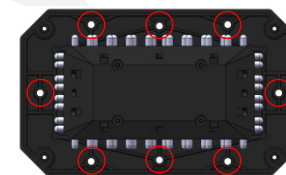

MANUAL DO USUÁRIO

CÚPULA 84 LEDS

Imagem ilustrativa

CARACTERÍSTICA GERAIS - CÚPULA

- Alimentação (conforme pedido)
12 VCC ou 24 VCC.
- Tecla interna para seleção de efeitos.
- Estrutura plástica.
- Tratamento contra UV.
- Faixa de Temperatura de Operação
Entre 0°C à 60°C.
- Consumo: 12VCC - 0,6A
24VCC - 0,7A

- Fixação: Parafuso ou Plug-Imã

OBS: Para fixação por parafuso
retira-se a lente e furar nos locais
indicados (dois parafuso são
suficientes).

- Cores: Âmbar
Vermelho
Verde
Azul
Transparente
Bicolor

DIMENSÕES

Rua Francisco Balen, 185 - CEP: 95086-310 - Bairro Planalto Caxias do Sul, RS -
Fone: (54) 3212 8088 - (54) 3025 7379 - atendimento@giroled.ind.br

MANUAL DO USUÁRIO

CÚPULA 84 LEDS

Imagem ilustrativa

CARACTERÍSTICA GERAIS - CÚPULA