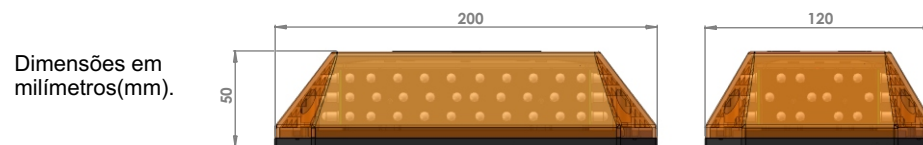

MANUAL DO USUÁRIO

CÚPULA 84 LEDS

Imagem ilustrativa

CARACTERÍSTICA GERAIS - CÚPULA

- Alimentação (conforme pedido)
12 VCC ou 24 VCC.
- Tecla interna para seleção de efeitos.
- Estrutura plástica.
- Tratamento contra UV.
- Faixa de Temperatura de Operação
Entre 0°C à 60°C.
- Consumo: 12VCC - 0,6A
24VCC - 0,7A

- Alimentação (conforme pedido)
12 VCC ou 24 VCC.
- Tecla interna para seleção de efeitos.
- Estrutura plástica.
- Tratamento contra UV.
- Faixa de Temperatura de Operação
Entre 0°C à 60°C.
- Consumo: 12VCC - 0,6A
24VCC - 0,7A

- Fixação: Parafuso ou Plug-Imã

OBS: Para fixação por parafuso
retira-se a lente e furar nos locais
indicados (dois parafuso são
suficientes).

- Cores: Âmbar
Vermelho
Verde
Azul
Transparente
Bicolor

DIMENSÕES