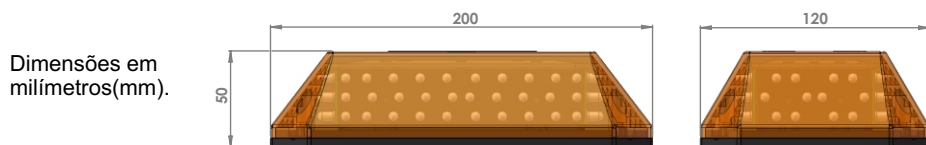

MANUAL DO USUÁRIO

CÚPULA 84 LEDS

Imagem ilustrativa

CARACTERÍSTICA GERAIS - CÚPULA

- Alimentação (conforme pedido)
12 VCC ou 24 VCC.
- Tecla interna para seleção de efeitos.
- Estrutura plástica.
- Tratamento contra UV.
- Faixa de Temperatura de Operação
Entre 0°C à 60°C.
- Consumo: 12VCC - 0,6A
24VCC - 0,7A

- Fixação: Parafuso ou Plug-Imã

OBS: Para fixação por parafuso
retira-se a lente e furar nos locais
indicados (dois parafuso são
suficientes).

- Cores: Âmbar
Vermelho
Verde
Azul
Transparente
Bicolor

DIMENSÕES